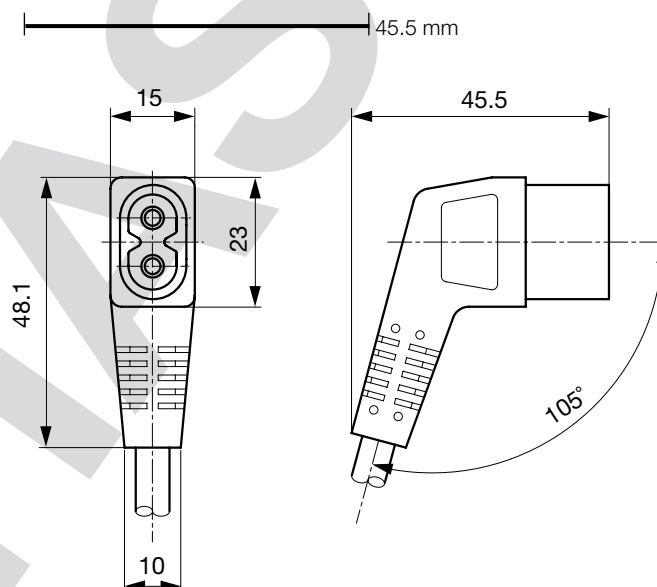

### Weblinks

[pdf](#), [html](#), [Allgemeine Produktinformationen](#), [Zulassungen](#), [RoHS](#), [CHINA-RoHS](#), [Mating Connectors](#), [e-Shop](#), [SCHURTER-Stock-Check](#), [Distributor-Stock-Check](#), [Zubehör](#), [Detailanfrage zu Typ](#)

### Abmessungen

### 2711 - R - Typ - D - Länge

Bei den Buchstaben handelt es sich um Platzhalter für die Schlüssel der entsprechenden Auswahlwerte in den Schlüssel Tabellen. Typ steht für die Dose bzw. 2. Seite, Länge ist die Leitungslänge in mm.